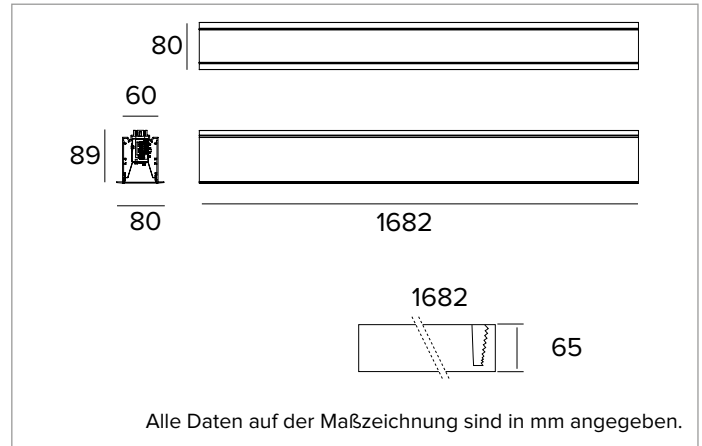

# 1T5474EL90 | LOGICO System - Einbau mit Rand - Lichtbandmodul LED-Stableuchtensystem zum Einbau mit Flansch

	4000K	H(m)	D(m)	Emax(lx)
	Ra90		106°	
	Fixture Power	81W	1	2.66
	Source Flux	8784lm	2	5.33
	Fixture Flux	5982lm	3	7.99
	Efficacy	74lm/W	4	10.65
TS1466	Imax=259cd/klm	Imax	2278cd	5
			13.32	91

**Farbe und Oberfläche:** Kreideweiß

**Abmessungen:** L=1682mm

**Gewicht:** 5Kg

**Version:** LINEAR

**Schutzart:** IP20